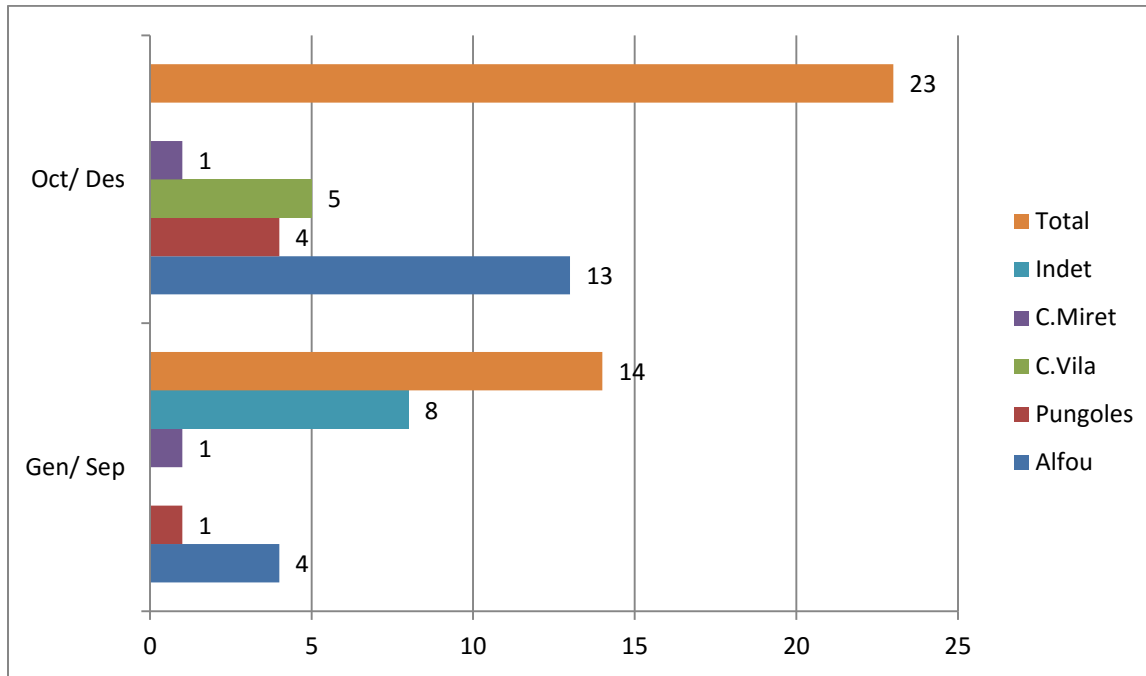

Relació delictes urbanitzacions 2018 (Dades PL i M)

Robatoris Domicili 2017/2018

Habitants

x1000 Habitants